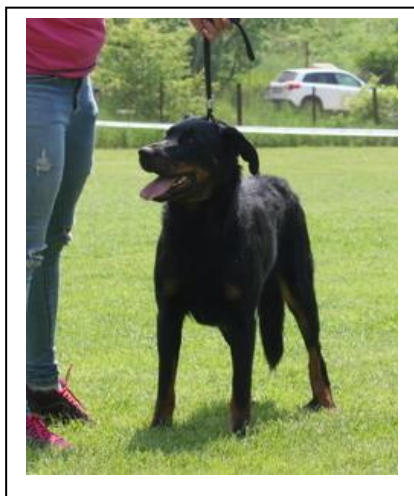

Celkové hodnocení: **Výborná**

Výška: 62,5 cm

Paspárky: LV, PV

Délka: 70 cm, šířka hlavy: 12 cm, délka mozkovny: 14,5 cm, délka čenichu: 12 cm

Povahový test: neplnila

Třída chovnosti: **po splnění RTG DKK a výstavy ve třídě dospělých**