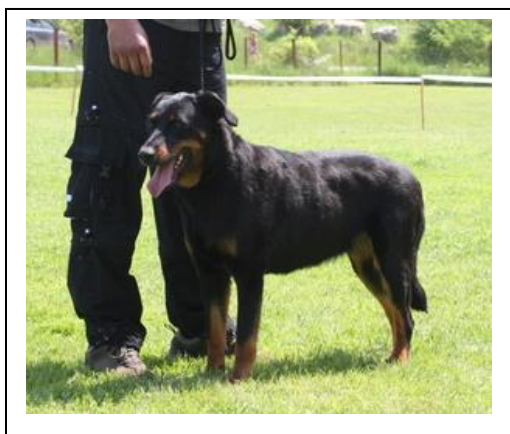

19 **DARYA NONA OF GABRETA FOREST** CMKU/BC/5701/18 02.06.2018

O: Choisi z Husovy tvrže

Chov: Viliam Stančík

M: Flora z Ajysyt

Maj: Kondrys Pavel

HD -

Hodnocení: Tříletá fena, s výborným typem hlavy, tmavé oko, nůžkový skus, kompletní chrup, ucho nerovnoměrně nesené, stop výborný, kohoutek výborný, horní linie rovná, bedra krátká, zád' mírně spáditá, ocas by mohl být lehce delší, dobře úhlené hrudní končetiny, kostra pevné konstituce, kvalita srsti výborná, pohyb výborný, výstavní kondice.

Celkové hodnocení: **Výborná**

Výška: 60,5 cm

Paspárky: LV, PK

Délka: 70cm, šířka hlavy: 12,5 cm, délka

mozkovny: 13,5 cm, délka čenichu: 12,5

cm

Povahový test: střelba 7 , hůl 8 ,

socializace 8

Celkové hodnocení: Prospěla výborně

Třída chovnosti: **po splnění RTG DKK**