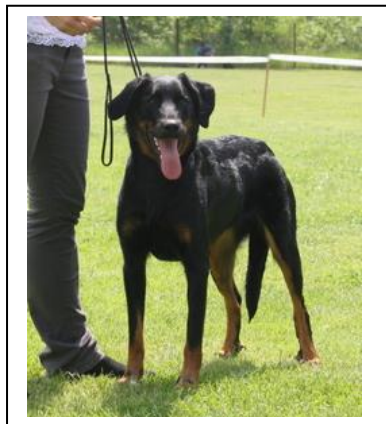

Celkové hodnocení: **Výborná**

Výška: 62 cm

Paspárky: L prázdný horní prst, P prázdný horní prst

Délka: 69 cm, šířka hlavy: 12,5 cm, délka mozkovny: 14

cm, délka čenichu: 12 cm

Povahový test: neplnila

Třída chovnosti: **1-Confirmé**