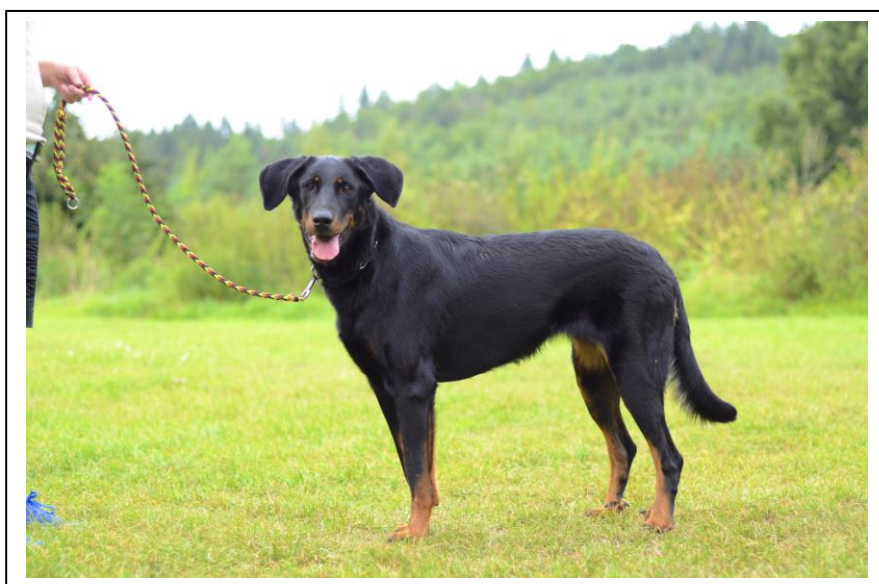

Třída chovnosti: **1-Confirmé**

<b>JMÉNO PSA</b> <b>Abbie Colline du Bélier</b> <b>Č.ZÁPISU.</b> CMKU/BC/5210/15 <b>NAROŽENA</b> 4.4.2015 <b>OTEC</b> Belmondo Bleu l'Ami Noir <b>MATKA</b> Ira z Husovy tvrže <b>CHOVATEL</b> Veronika Rychtrová <b>MAJITEL</b> Veronika Kylarová	<b>POHLAVÍ</b>		FENA
	<b>BARVA</b>	ČP	
	ČIP 953010000461708		
	<b>DKK</b>		

Paspárky : LV,PV

Celkové hodnocení: **Výborná**

Výška: 65 cm

Délka : 69 cm , délka čenichu 12 cm, šířka hlavy 12,5 cm, délka mozkovny 13 cm.

Povahový test : neplnila

Třída chovnosti: po splnění DKK

<b>BONITACE</b>	<b>DATUM</b> 3.9.2016	<b>MÍSTO</b> Písek	
<b>JMÉNO PSA</b> <b>Eluria z Babanovho vrška</b>	<b>Č.ZÁPISU. CMKU/BC/5229/15</b>	<b>POHLAVÍ</b>	FENA
<b>OTEC</b> Balboa Semper cum Corde	<b>NAROZENA</b> 8.9.2014	<b>BARVA</b>	H
<b>MATKA</b> Briana z Babanovho vrška		ČIP 900062000194571	
<b>CHOVATEL</b> Viera Mozolová		<b>DKK</b>	A/A
<b>MAJITEL</b> Jiří Hanko			

Nůžkový skus, úplný chrup, výborné oko, velmi dobrá hlava, korektní lebka, správný stop, nepatrně naznačený klabonos, výborná pigmentace, paralelita temene a nosu OK, standardní uši. Horní linie měkčí, výborný krk, zřetelný kohoutek, měkčí hřbet, silná bedra, mírně přestavěná zád', mělčí hrudník. Přední končetiny hraniční úhlení, výborná rovnost, standardní tlapy, mírně otevřené lokty, mírně strmější lopatky. Zadní končetiny mírně strmější úhlení, výborná rovnost, standardní tlapy, otevřenější hlezna, kolena v ose, panardismus 1. Ocas standardní, dobře nesený, střední kostra, osrstění výborné ve struktuře i barvě, vázaný pohyb.

Paspárky : LK, PV

Celkové hodnocení: **Velmi dobrá**

Výška: 65cm

Délka : 71,5 cm , délka čenichu 12 cm, šířka hlavy 13 cm, délka mozkovny 13 cm.

Povahový test : střelba 7 , hůl 7 , socializace 8

Celkové hodnocení: **Prospěla výborně**