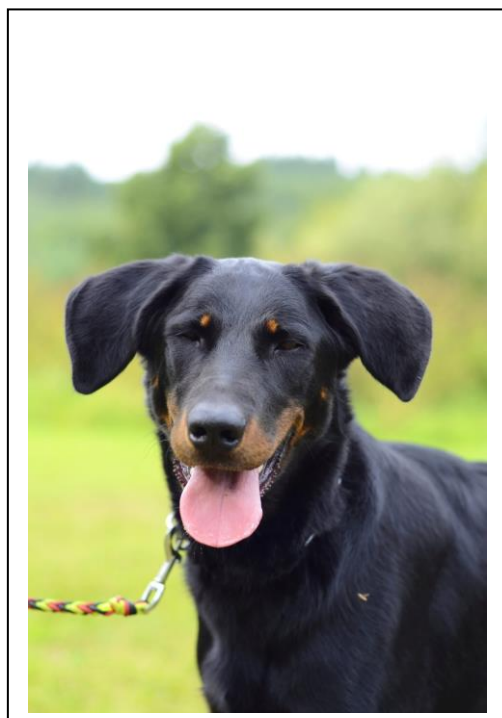

Třída chovnosti: **1-Confirmé**

<b>JMÉNO PSA</b> <b>Abbie Colline du Bélier</b> <b>Č.ZÁPISU.</b> CMKU/BC/5210/15 <b>NAROŽENA</b> 4.4.2015 <b>OTEC</b> Belmondo Bleu l'Ami Noir <b>MATKA</b> Ira z Husovy tvrže <b>CHOVATEL</b> Veronika Rychtrová <b>MAJITEL</b> Veronika Kylarová	<b>POHLAVÍ</b>		FENA
	<b>BARVA</b>	ČP	
	ČIP 953010000461708		
	<b>DKK</b>		

Paspárky : LV,PV

Celkové hodnocení: **Výborná**

Výška: 65 cm

Délka : 69 cm , délka čenichu 12 cm, šířka hlavy 12,5 cm, délka mozkovny 13 cm.

Povahový test : neplnila

Třída chovnosti: po splnění DKK

<b>BONITACE</b>	<b>DATUM</b> 3.9.2016	<b>MÍSTO</b> Písek	
<b>JMÉNO PSA</b> <b>Eluria z Babanovho vrška</b>	<b>Č.ZÁPISU. CMKU/BC/5229/15</b>	<b>POHLAVÍ</b>	FENA
<b>OTEC</b> Balboa Semper cum Corde	<b>NAROZENA</b> 8.9.2014	<b>BARVA</b>	H
<b>MATKA</b> Briana z Babanovho vrška		ČIP 900062000194571	
<b>CHOVATEL</b> Viera Mozolová		<b>DKK</b>	A/A
<b>MAJITEL</b> Jiří Hanko			

Nůžkový skus, úplný chrup, výborné oko, velmi dobrá hlava, korektní lebka, správný stop, nepatrně naznačený klabonos, výborná pigmentace, paralelita temene a nosu OK, standardní uši. Horní linie měkčí, výborný krk, zřetelný kohoutek, měkčí hřbet, silná bedra, mírně přestavěná zád', mělčí hrudník. Přední končetiny hraniční úhlení, výborná rovnost, standardní tlapy, mírně otevřené lokty, mírně strmější lopatky. Zadní končetiny mírně strmější úhlení, výborná rovnost, standardní tlapy, otevřenější hlezna, kolena v ose, panardismus 1. Ocas standardní, dobře nesený, střední kostra, osrstění výborné ve struktuře i barvě, vázaný pohyb.

Paspárky : LK, PV

Celkové hodnocení: **Velmi dobrá**

Výška: 65cm

Délka : 71,5 cm , délka čenichu 12 cm, šířka hlavy 13 cm, délka mozkovny 13 cm.

Povahový test : střelba 7 , hůl 7 , socializace 8

Celkové hodnocení: **Prospěla výborně**