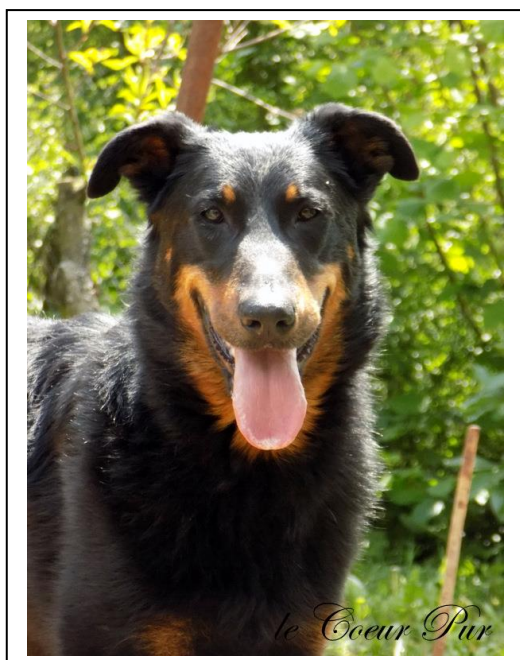

Paspárky : LV, PV

Celkové hodnocení: **exteriér výborný, VD díky povaze**

Výška: 61 cm

Délka : 66 cm , délka čenichu 12,5 cm, šířka hlavy 12 cm, délka mozkovny 13 cm.

Povahový test : neplnila

Třída chovnosti: po splnění DKK