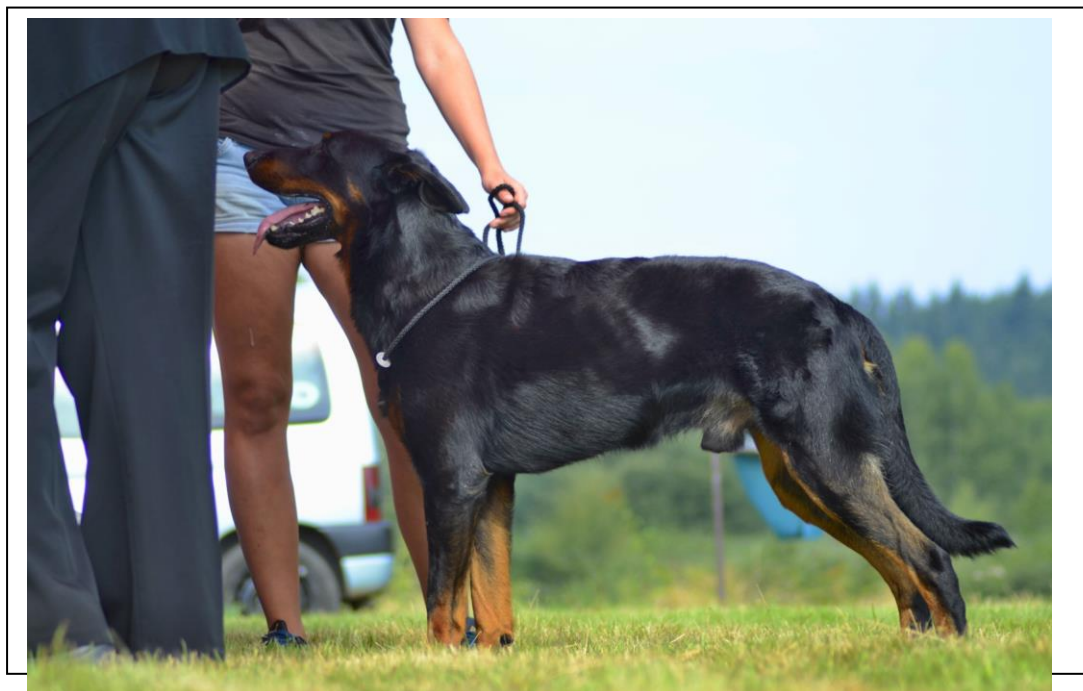

Povahový test : střelba 6 , hůl 7 , socializace 7

Celkové hodnocení: **Prospěla**

Třída chovnosti: **1-Confirmé**

JMÉNO PSA Corbyn Ethalon Psi Mysteria Č.ZÁPISU. CMKU/BC/5068/13 NAROZEN 8.4.2014 OTEC Diamonds in Rough Monet MATKA Altesse Attrayante Psi Mysteria CHOVATEL Veronika Knill Fejglová MAJITEL Kateřina Pytlíková	POHLAVÍ	PES	
	BARVA	ČP	
	ČIP 900008800704187		
	DKK	A/A	

Těsně nůžkový skus, úplný chrup, výborné oko, samčí hlava, mohutná lebka, výborný stop, tlama, pigmentace , paralelita temene a nosu, dobře nasazené a nesené ucho. Horní linie – korektní krk, zřetelný kohoutek, mírně klenutý hřbet, slabší bedra, korektní záď, mohutný hrudník. Přední končetiny korektní úhlení, výborná rovnost, mírně vybočené tlapy, lokty ok, lopatky dobře postavené. Zadní končetiny korektní úhlení, výborná rovnost, tlapy, hlezna i kolena. Panardismus 0. Výborný ocas, silná kostra, osrstění standardní ve struktuře i barvě, osvalení ok, výborný pohyb.

Paspárky : LV, PV

Celkové hodnocení: **Výborný**

Výška: 70 cm

Délka : 73 cm , délka čenichu 13,5 cm, šířka hlavy 14 cm, délka mozkovny 15 cm.

Povahový test : střelba 8 , hůl 6 , socializace 9

Celkové hodnocení: **Prospěl**

Třída chovnosti: **1-Confirmé**