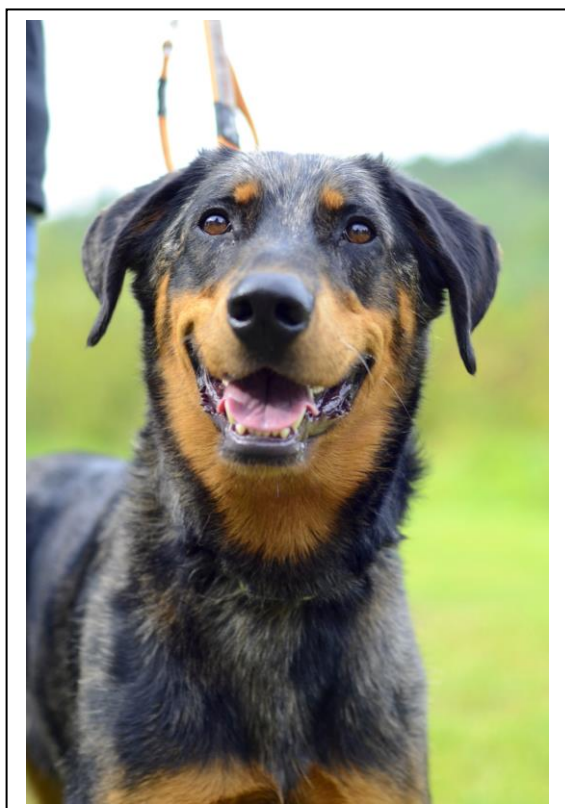

BONITACE	DATUM 3.9.2016	MÍSTO Písek	
JMÉNO PSA Eluria z Babanovho vrška	Č.ZÁPISU. CMKU/BC/5229/15	POHLAVÍ	FENA
OTEC Balboa Semper cum Corde	NAROZENA 8.9.2014	BARVA	H
MATKA Briana z Babanovho vrška		ČIP 900062000194571	
CHOVATEL Viera Mozolová		DKK	A/A
MAJITEL Jiří Hanko			

Nůžkový skus, úplný chrup, výborné oko, velmi dobrá hlava, korektní lebka, správný stop, nepatrně naznačený klabonos, výborná pigmentace, paralelita temene a nosu OK, standardní uši. Horní linie měkčí, výborný krk, zřetelný kohoutek, měkčí hřbet, silná bedra, mírně přestavěná zád', mělčí hrudník. Přední končetiny hraniční úhlení, výborná rovnost, standardní tlapy, mírně otevřené lokty, mírně strmější lopatky. Zadní končetiny mírně strmější úhlení, výborná rovnost, standardní tlapy, otevřenější hlezna, kolena v ose, panardismus 1. Ocas standardní, dobře nesený, střední kostra, osrstění výborné ve struktuře i barvě, vázaný pohyb.

Paspárky : LK, PV

Celkové hodnocení: **Velmi dobrá**

Výška: 65cm

Délka : 71,5 cm , délka čenichu 12 cm, šířka hlavy 13 cm, délka mozkovny 13 cm.

Povahový test : střelba 7 , hůl 7 , socializace 8

Celkové hodnocení: **Prospěla výborně**

Třída chovnosti: **3-Excellent**

BONITACE	DATUM 3.9.2016	MÍSTO Písek