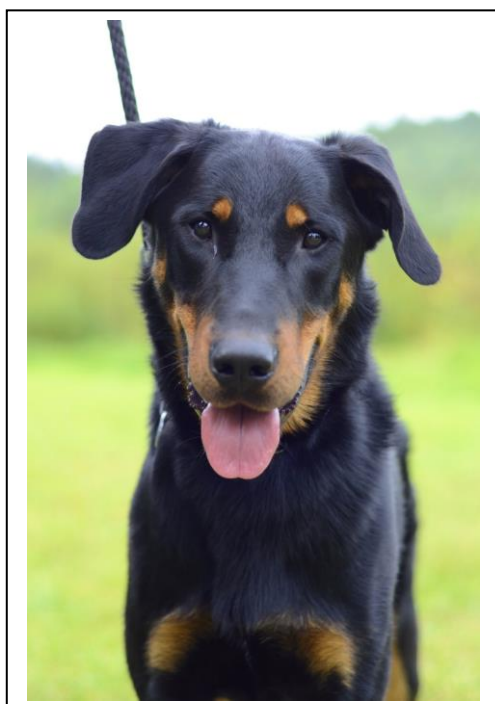

Nůžkový skus, úplný chrup, standardní tmavé oko, samčí hlava, výborná lebka, stop, tlama, pigmentace, paralelita temene a nosu, výborné uši. Výborná horní linie, krk, zřetelný kohoutek, pevný hřbet, široká bedra, zád' trochu spáditá, výborné tělo i hrudník. Přední končetiny hraniční úhlení, výborná rovnost, tlapy, lokty, lopatky mírně strmější. Zadní končetiny výborné úhlení, rovnost, tlapy mírně vybočené, výborná hlezna i kolena, panardismus I. Výborný ocas, střední kostra, standardní osrstění, výborný pohyb.

Paspárky : LV, PV

Celkové hodnocení: **Výborný**

Výška: 68,5 cm

Délka : 72 cm , délka čenichu 13 cm, šířka hlavy 13,5 cm, délka mozkovny 16 cm.

Povahový test : neúčastnil se

Třída chovnosti: po splnění DKK