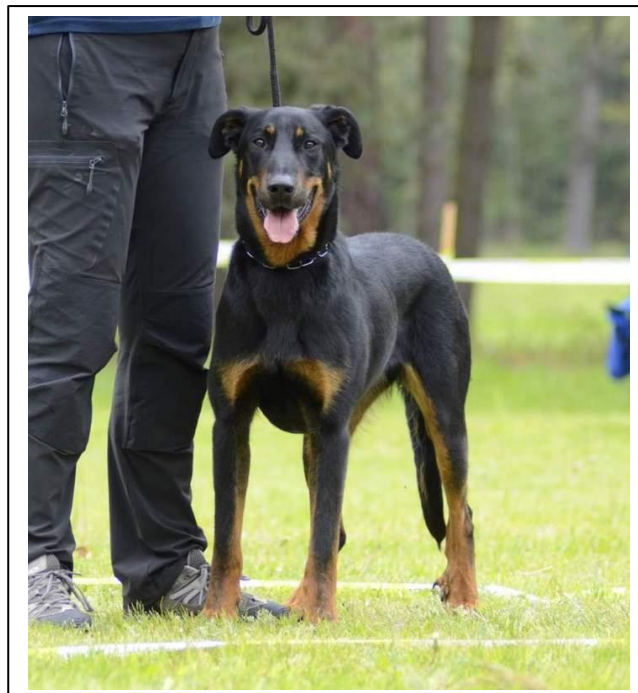

Barbucha Moravia Temperamento, fena ČP, HD A/A,
ED 0/0, CMKU/BC/5142/14 nar. 28.12.2014
O: Furio du Mont Farmer M: Ballerina z Ajysyt
Ch: Petra Peschelová Maj: Petra Hlavsová

Skus nůžkový, chrup úplný, výborná hlava, velmi dobrá horní linie, velmi dobrá hrud' – ještě není vyvinutá, velmi dobrá kostra, kratší srst, velmi dobrá záď, přední končetiny velmi dobré, zadní končetiny výborné, vybočení zadních končetin – 1, fena nemá ještě dokončený vývoj

Celkové hodnocení: **Velmi dobrá**

Výška: 63,5 cm

Délka: 66 cm, šířka hlavy: 12,5 cm, délka mozkovny: 14 cm, délka čenichu: 13 cm

Povahový test: střelba 7, hůl 6, socializace 8

Celkové hodnocení: **Prospěla**

Třída chovnosti: **1-CONFIRMÉ**