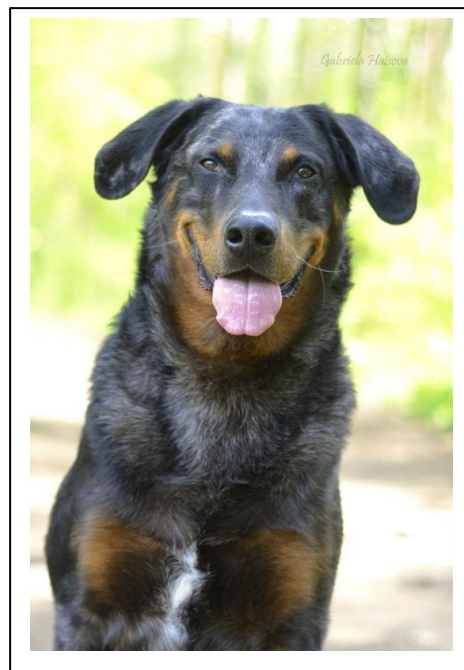

Ch: Naďa Hasman maj: Jan Kovanda

Nůžkový skus, výborné oko, hlava V, lebka VD, stop V, tlama V, pigmentace V, paralelita temene a nosu V, uši VD, horní linie V, krk, kohoutek, hřbet bedra i záď V, tělo a hrudník V, přední končetiny V, úhlení, rovnost, tlapy, lokty i lopatky V, zadní končetiny V, úhlení, rovnost a tlapy V, hlezna v pohybu příliš u sebe, kolena a paspárky V, panardismus 1,5, ocas, kostra, osrstění a osvalení, pohyb V

Celkové hodnocení: **Výborný**

Výška: 71,5 cm

Délka: 70 cm, šířka hlavy: 14 cm, délka mozkovny: 17 cm,

délka čenichu: 13 cm

Povahový test: střelba 8 , hůl 9, socializace 8

Celkové hodnocení: **Prospěl výborně**

Třída chovnosti: **3-EXCELLENT**

Artzain le Feu de Diablesse, pes ČP, HD A/A, CMKU/BC/5182/15, nar. 28.3.2015

O:Kerang Warrior Soul m: Diablesse l'Ami Noir

Ch: ing. David Indráček maj: Hana Motyčková

Oko příliš kulaté, ale dobré barvy, výborná hlava, hrud' a záď velmi dobrá, přední končetiny výborné, horní linie v pořádku, vybočení zadních končetin – 2, výborný pohyb, výborné zadní končetiny, skus nůžkový, chrup úplný

Celkové hodnocení: **Výborný**

Výška: 68 cm

Délka: 72 cm, šířka hlavy: 13 cm, délka mozkovny: 15 cm, délka čenichu: 14 cm

Povahový test: střelba 9 , hůl 9, socializace 10

Celkové hodnocení: **Prospěl výborně**