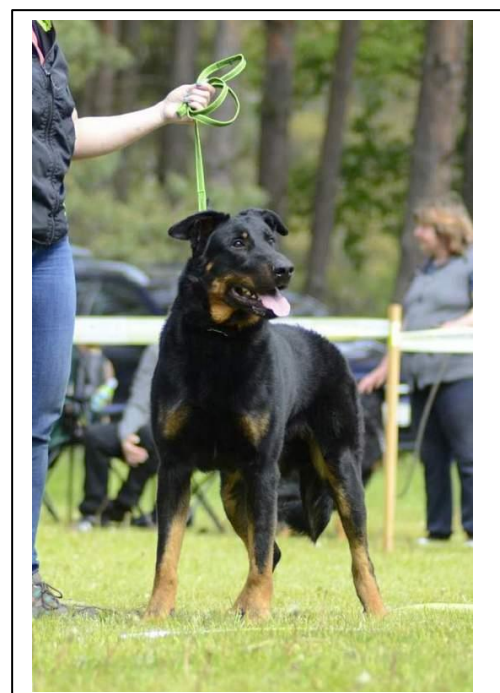

Celkové hodnocení: **Výborný**

Výška: 71,5 cm

Délka: 70 cm, šířka hlavy: 14 cm, délka mozkovny: 17 cm,

délka čenichu: 13 cm

Povahový test: střelba 8 , hůl 9, socializace 8

Celkové hodnocení: **Prospěl výborně**

Třída chovnosti: **3-EXCELLENT**

Artzain le Feu de Diablesse, pes ČP, HD A/A, CMKU/BC/5182/15, nar. 28.3.2015

O:Kerang Warrior Soul m: Diablesse l'Ami Noir

Ch: ing. David Indráček maj: Hana Motyčková

Oko příliš kulaté, ale dobré barvy, výborná hlava, hrud' a záď velmi dobrá, přední končetiny výborné, horní linie v pořádku, vybočení zadních končetin – 2, výborný pohyb, výborné zadní končetiny, skus nůžkový, chrup úplný

Celkové hodnocení: **Výborný**

Výška: 68 cm

Délka: 72 cm, šířka hlavy: 13 cm, délka mozkovny: 15 cm, délka čenichu: 14 cm

Povahový test: střelba 9 , hůl 9, socializace 10

Celkové hodnocení: **Prospěl výborně**

Chrup úplný, skus nůžkový, 2x P1 vlevo dole, výborná hlava, příliš světlé oko, horní linie výborná, záď velmi dobrá, hrud' výborná, přední a zadní končetiny výborné, vybočení zadních končetin – 1, výborný pohyb