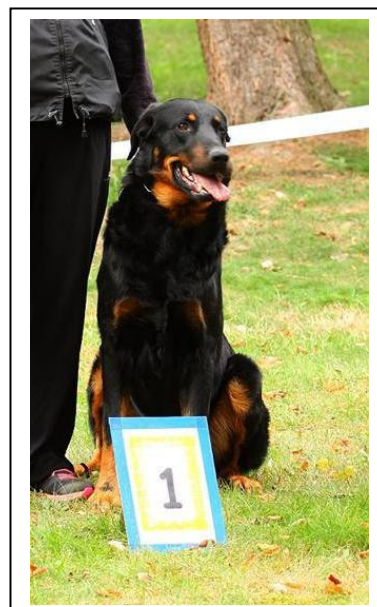

Klešťový skus, kompletní chrup, oko tmavé, volnější, mírně otevřené, hlava samčí, mohutná, široké temeno, lebka VD, stop a tlama V, pigmentace VD, paralelita temene a nosu V, uši V, krk V, kohoutek výrazný, hřbet pevný, bedra pevná, záď lehce spáditá, tělo a hrudník V, přední končetiny korektní, výborné úhlení, rovnost V, tlapa pevná, lokty a lopatky V, zadní končetiny korektní, výborné úhlení, rovnost I, tlapy pevné, hlezna a kolena V, ocas typický, kostra silná, osrstění a osvalení V, pohyb V.

Celkové hodnocení: Velmi dobrý

Paspárky: LK, PK

Výška: 70 cm

Délka: 72 cm, šířka hlavy: 14 cm, délka čenichu: 14 cm, délka mozkovny: 17 cm

Povahový test: neplnil

Třída chovnosti: po splnění výstavy

**Diego z Ajysyt** CMKU/BC/4934/13 nar., 24.12.2013 barva ČP  
Matka: Daphne du Perouet Otec: Adad z Ajysyt  
Chovatel: Světlana Ungermanová  
majitel: Anna Sauerová, Krmiva Nýřany s.r.o.,  
RTG DKK: 0/0  
Čip: 900032000477694

Povahový test: střelba - 8  
hůl - 9  
socializace - 9  
celkové hodnocení: Prospěl výborně

Třída chovnosti: **4-RECOMMANDÉ**